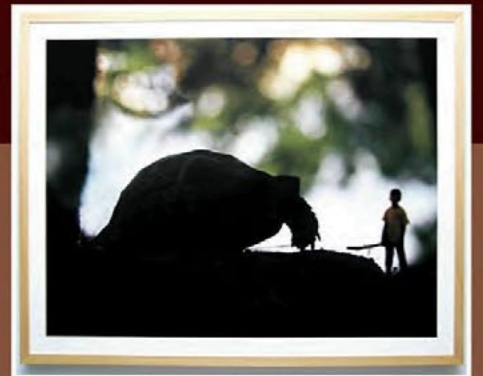

07
08
09
10
11
12
13
14
15
16
17
18
19
20
21
22
23
24
25
26
27
28
29
30
31
32
33
34
35
36
37
38
39
40
41
42
43
44
45
46
47
48
49
50
51
52
53
54
55
56
57
58
59
60
61
62
63
64
65
66
67
68
69
70
71
72
73
74
75
76
77
78
79
80
81
82
83
84
85
86
87
88
89
90
91
92
93